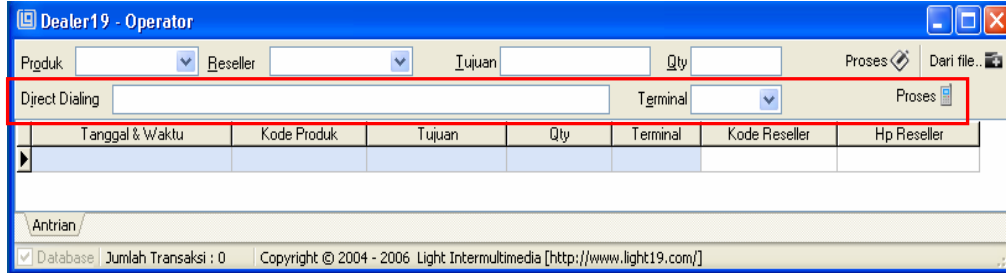

Penambahan Fitur Direct Dialing

Operator dapat memasukkan langsung request dengan format dial pada bagian Direct Dialing dan pilih terminal yang akan digunakan kemudian klik Proses (image hp).

Hasil transaksi dengan operator Direct Dialing dapat dilihat pada gambar berikut: