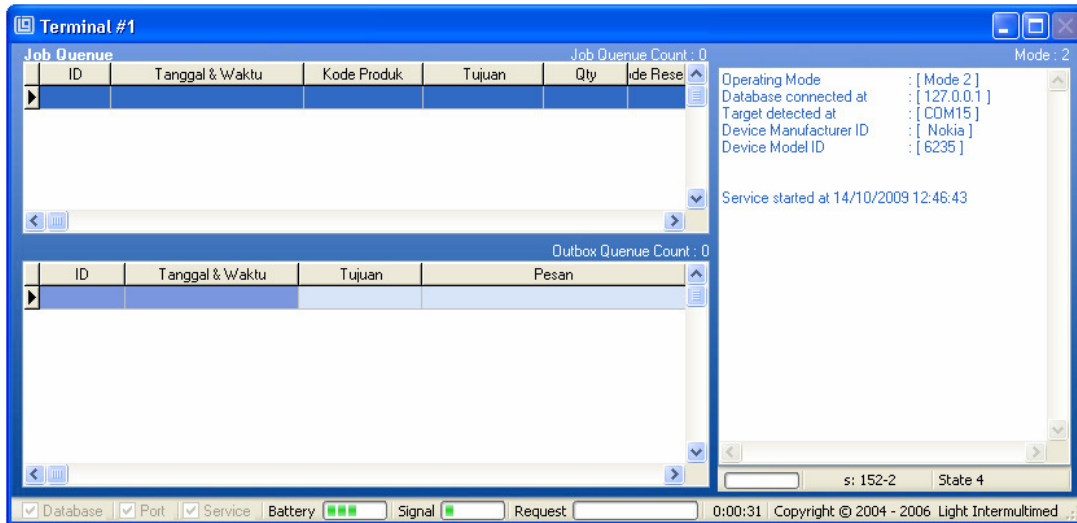

Dan setelah klik tombol Yes, maka hasilnya:

Untuk menjalankannya klik kanan lalu Run terminal yang bersangkutan:

Maka Terminal CDMA SMS Anda siap memberikan layanan. Untuk Modul CDMA SMS (Smart) serupa hanya pada opsi Mode Terminal, pilih CDMA SMS (Smart)