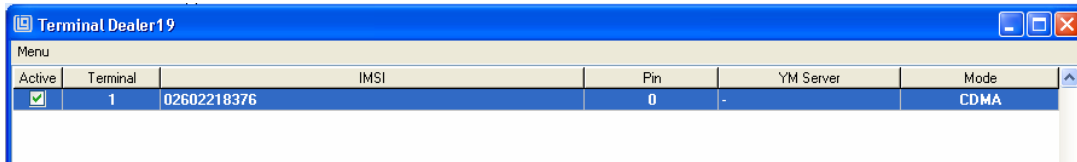

Dan setelah klik tombol Yes, maka hasilnya:

Untuk menjalankannya klik kanan lalu Run terminal yang bersangkutan:

Maka Terminal CDMA SMS Anda siap memberikan layanan. Untuk Modul CDMA SMS (Smart) serupa hanya pada opsi Mode Terminal, pilih CDMA SMS (Smart)